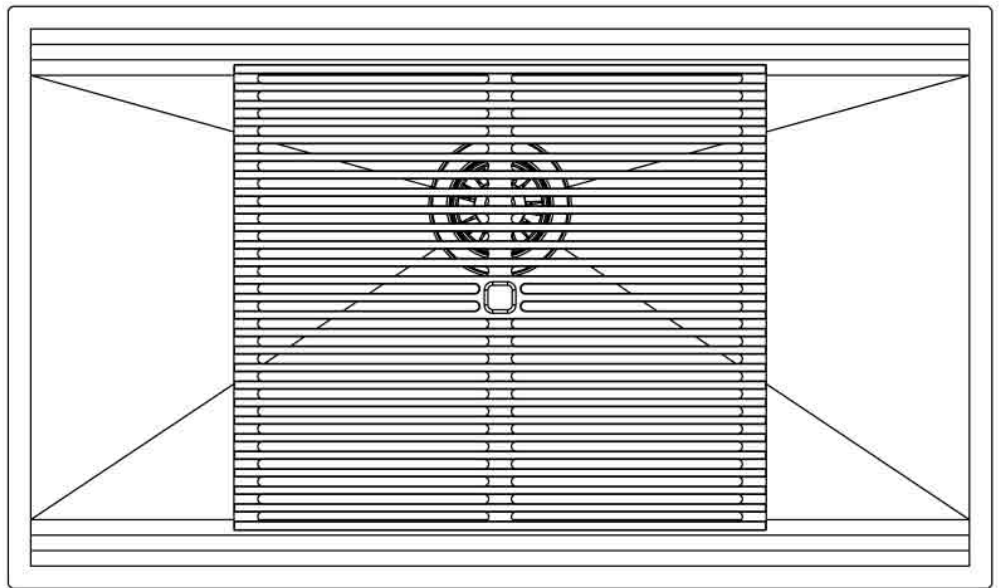

## Leonardo Level 3

Compatible accessories:

8100 600

Edge  
positioning

8100 600

8100 600

8100 600

Bottom  
positioning