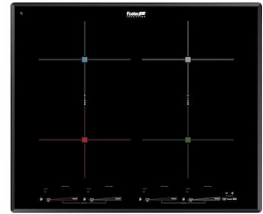

**Waste disposer throat PVD Copper**  
8669 048

**White bowl**  
8153 100

**Twin Chopping Board**  
8644 101

**Chopping Board**  
8631 300

**Black Grid**  
8100 600

**Chopping Board**  
8642 000

## RECOMMENDED PAIRINGS

**Faucet Capri Copper**  
8467 805

**Milano Cooktop Copper 6 burners**  
7639 908

**Milano Induction Cooktop 4 Plate**  
7371 945